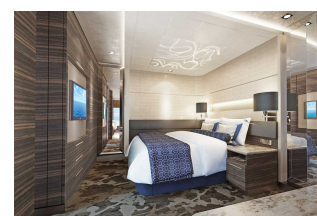

Apartament

Już od 4388 €
w cenie podatki i opłaty
portowe

za osobę w kabinie 2 osobowej

Zniżki dla dzieci podróżujących w kabinie z dwoma dorosłymi osobami.

Zniżki dla 3 i 4 osoby dorosłej w kabinie.

Istnieje możliwość wykupienia pakietów ALL INCLUSIVE na napoje.

Inne terminy rejsu: