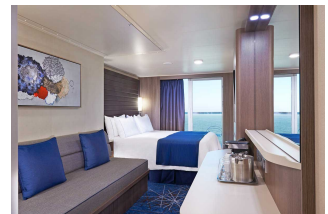

Apartament

Już od 4664 €
w cenie podatki i opłaty
portowe

za osobę w kabinie 2 osobowej

Zniżki dla dzieci podróżujących w kabinie z dwoma dorosłymi osobami.

Zniżki dla 3 i 4 osoby dorosłej w kabinie.

Istnieje możliwość wykupienia pakietów ALL INCLUSIVE na napoje.

Inne terminy rejsu: