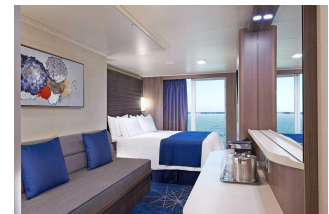

Apartament

Już od 1634 €
w cenie podatki i opłaty
portowe

za osobę w kabinie 2 osobowej

Zniżki dla dzieci podróżujących w kabinie z dwoma dorosłymi osobami.

Zniżki dla 3 i 4 osoby dorosłej w kabinie.

Istnieje możliwość wykupienia pakietów ALL INCLUSIVE na napoje.

Inne terminy rejsu: