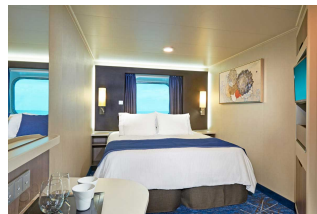

Kabina z oknem

Już od 1084 €
w cenie podatki i opłaty
portowe

za osobę w kabinie 2 osobowej