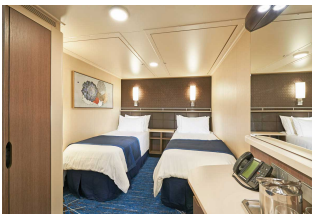

Kabina wewnętrzna

Już od 739 €
w cenie podatki i opłaty
portowe

za osobę w kabinie 2 osobowej