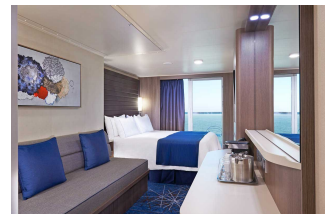

Apartament

Już od 1824 €
w cenie podatki i opłaty
portowe

za osobę w kabinie 2 osobowej

Zniżki dla dzieci podróżujących w kabinie z dwoma dorosłymi osobami.

Zniżki dla 3 i 4 osoby dorosłej w kabinie.

Istnieje możliwość wykupienia pakietów ALL INCLUSIVE na napoje.

Inne terminy rejsu: