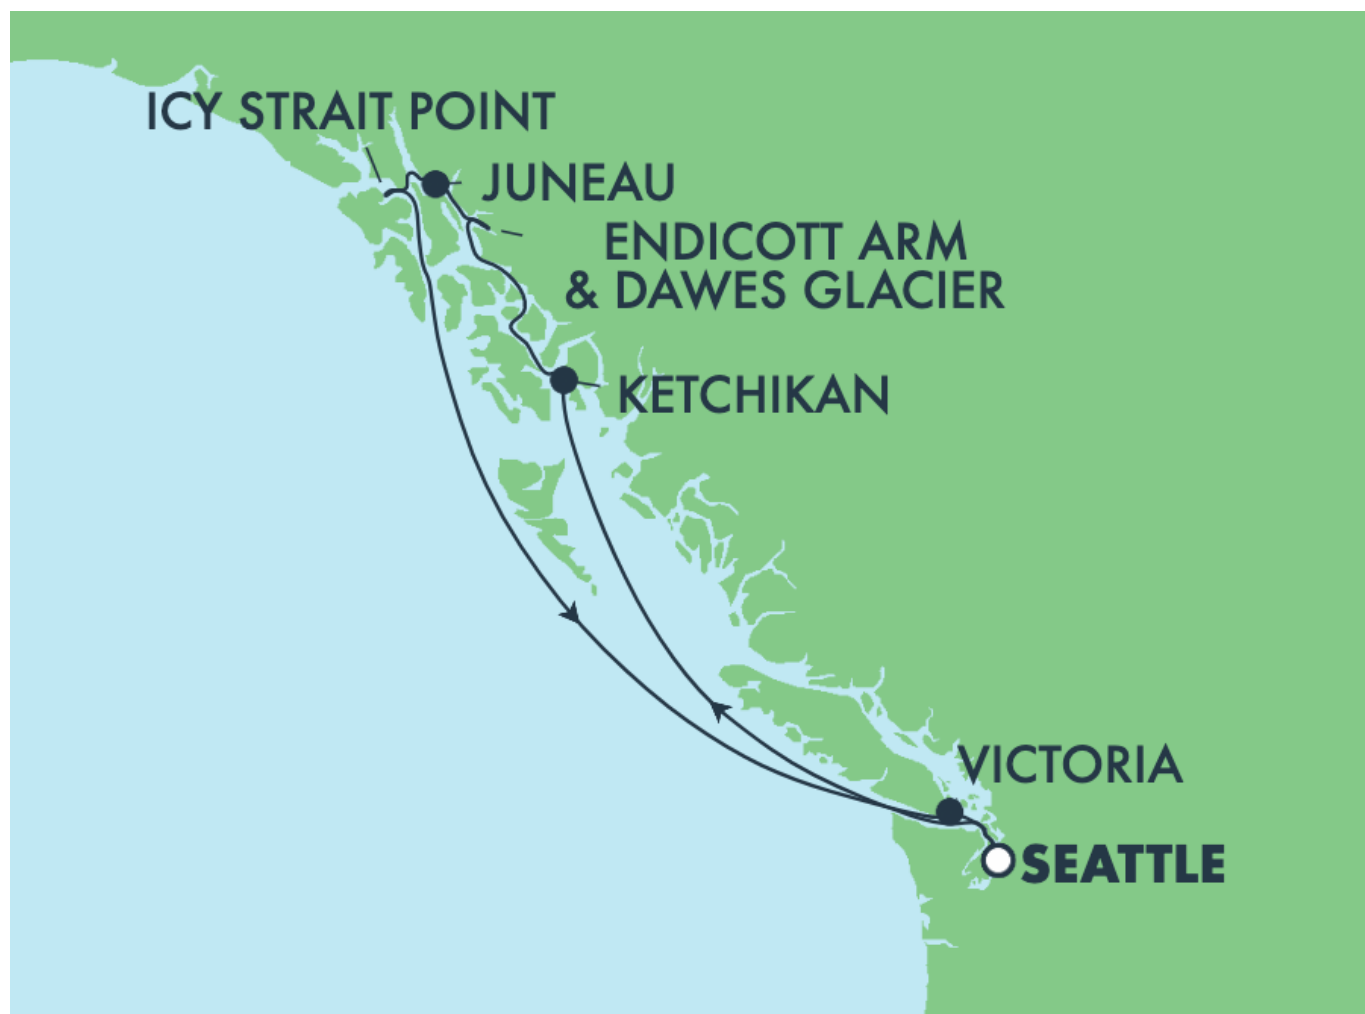

Alaska - rejs 7 dni

Długość rejsu 7 nocy

Termin rejsu: 22.05.2027 - 29.05.2027

1	Sobota 22.05.2027	Seattle Stany Zjednoczone	Wyptynięcie 15:00
2	Niedziela 23.05.2027	Dzień na morzu	
3	Poniedziałek 24.05.2027	Sitka Stany Zjednoczone	Wpłynięcie 10:00 Wyptynięcie 18:00
4	Wtorek 25.05.2027	Juneau Stany Zjednoczone	Wpłynięcie 12:30 Wyptynięcie 21:30
4	Wtorek 25.05.2027	Holkham Bay Stany Zjednoczone	
5	Środa 26.05.2027	Icy Strait Point Stany Zjednoczone	Wpłynięcie 06:00 Wyptynięcie 15:00
6	Czwartek 27.05.2027	Ketchikan Stany Zjednoczone	Wpłynięcie 06:00 Wyptynięcie 13:15
7	Piątek 28.05.2027	Victoria Kanada	Wpłynięcie 20:00 Wyptynięcie 23:59
8	Sobota 29.05.2027	Seattle Stany Zjednoczone	Wpłynięcie 06:00