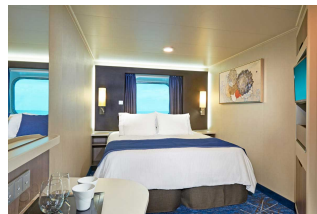

Kabina z oknem

Już od 1509 €
w cenie podatki i opłaty
portowe

za osobę w kabinie 2 osobowej