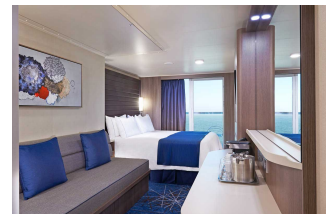

Apartament

Już od 1799 €
w cenie podatki i opłaty
portowe

za osobę w kabinie 2 osobowej

Zniżki dla dzieci podróżujących w kabinie z dwoma dorosłymi osobami.

Zniżki dla 3 i 4 osoby dorosłej w kabinie.

Istnieje możliwość wykupienia pakietów ALL INCLUSIVE na napoje.

Inne terminy rejsu: