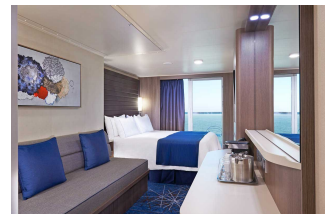

Apartament

Już od 2044 €
w cenie podatki i opłaty
portowe

za osobę w kabinie 2 osobowej

Zniżki dla dzieci podróżujących w kabinie z dwoma dorosłymi osobami.

Zniżki dla 3 i 4 osoby dorosłej w kabinie.

Istnieje możliwość wykupienia pakietów ALL INCLUSIVE na napoje.

Inne terminy rejsu: