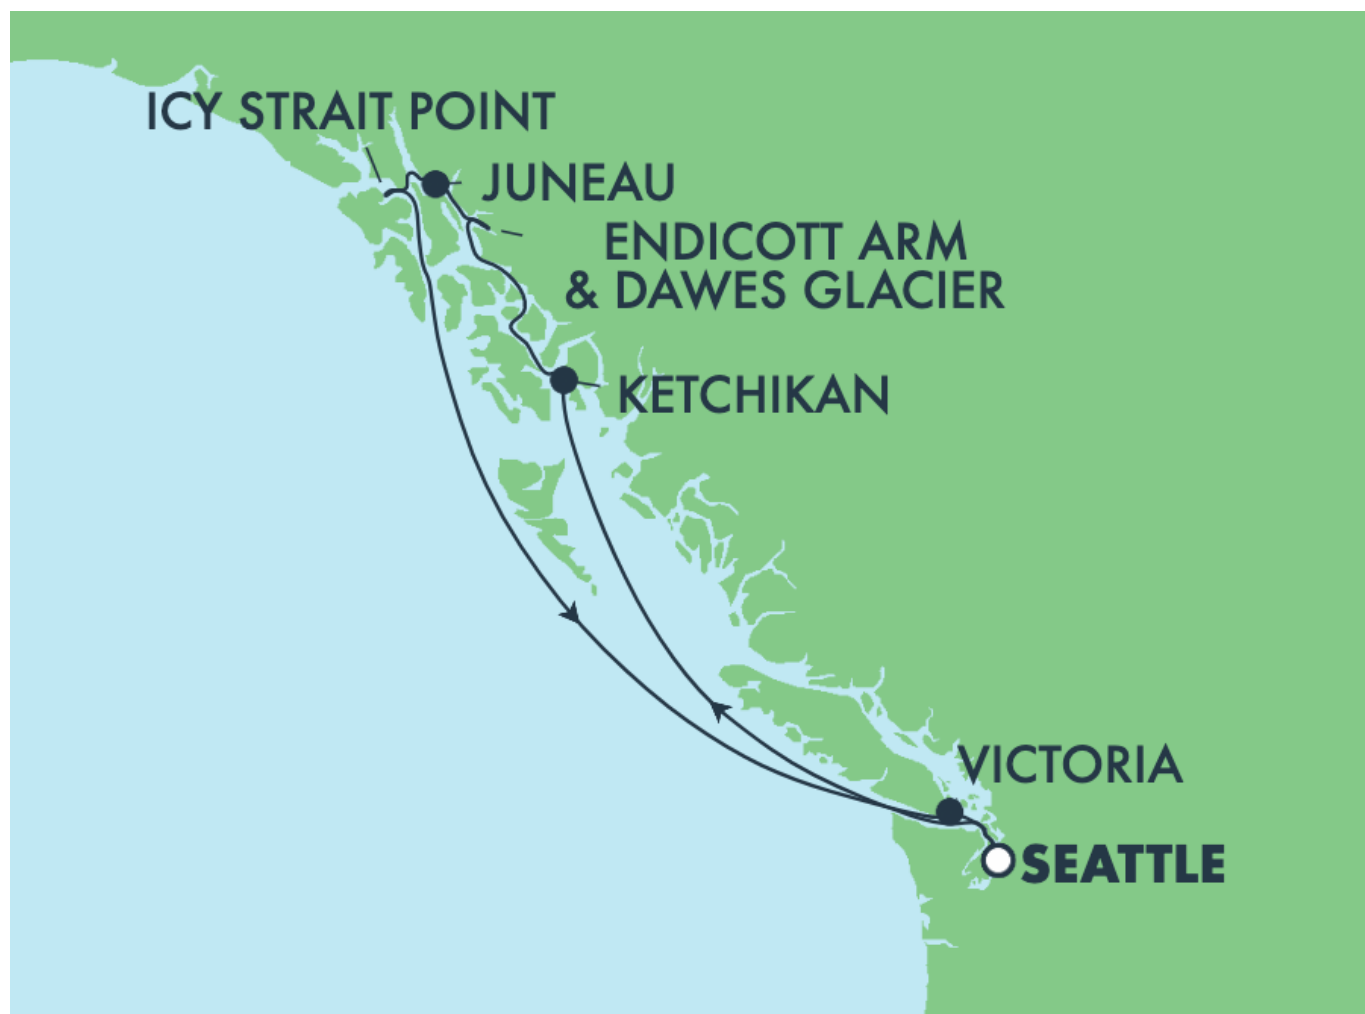

Alaska - rejs 7 dni

Długość rejsu 7 nocy

Termin rejsu: 28.08.2027 - 04.09.2027

1	Sobota 28.08.2027	Seattle Stany Zjednoczone	Wyptynięcie 15:00
2	Niedziela 29.08.2027	Dzień na morzu	
3	Poniedziałek 30.08.2027	Sitka Stany Zjednoczone	Wpłynięcie 10:00 Wyptynięcie 18:00
4	Wtorek 31.08.2027	Juneau Stany Zjednoczone	Wpłynięcie 12:30 Wyptynięcie 21:30
4	Wtorek 31.08.2027	Holkham Bay Stany Zjednoczone	
5	Środa 01.09.2027	Icy Strait Point Stany Zjednoczone	Wpłynięcie 06:00 Wyptynięcie 15:00
6	Czwartek 02.09.2027	Ketchikan Stany Zjednoczone	Wpłynięcie 06:00 Wyptynięcie 13:15
7	Piątek 03.09.2027	Victoria Kanada	Wpłynięcie 20:00 Wyptynięcie 23:59
8	Sobota 04.09.2027	Seattle Stany Zjednoczone	Wpłynięcie 06:00