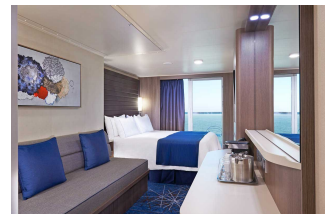

Apartament

Już od 2659 €
w cenie podatki i opłaty
portowe

za osobę w kabinie 2 osobowej

Zniżki dla dzieci podróżujących w kabinie z dwoma dorosłymi osobami.

Zniżki dla 3 i 4 osoby dorosłej w kabinie.

Istnieje możliwość wykupienia pakietów ALL INCLUSIVE na napoje.

Inne terminy rejsu: