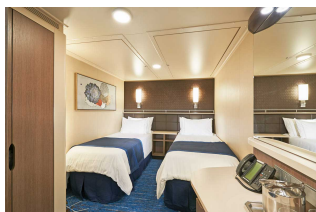

Kabina wewnętrzna

Już od 1004 €
w cenie podatki i opłaty
portowe

za osobę w kabinie 2 osobowej